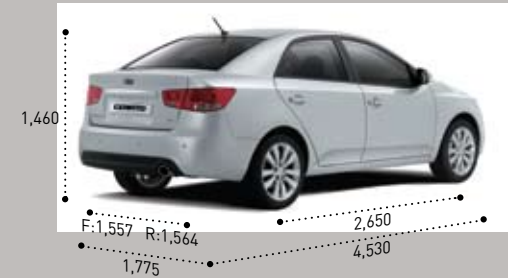

Dimensions (mm)